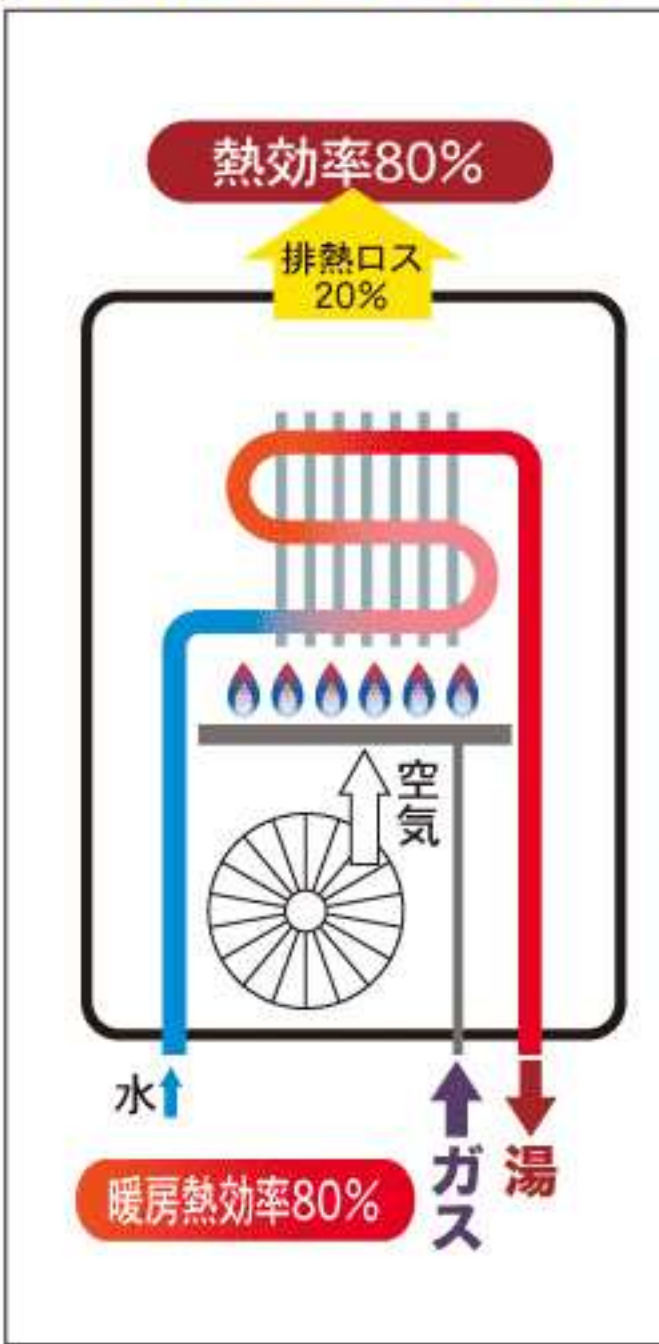

eco-mo では家族の笑顔承ります!! TES床暖房標準装備

高効率TES給湯暖房熱源機【世界最高水準(家庭用)】

「21世紀は環境世紀」地球のことを真剣に考えていた東京ガスから、地球に優しい熱源機「eco ジョーズ」が誕生しました。「もっと地球を大切に!!」普段の生活を省エネ生活に変えてみませんか?

■従来熱源機のしくみ

■ecoジョーズのしくみ

今まで捨てていた熱を利用して再加熱

高効率TES熱源機
ecoジョーズ

給湯熱効率 従来品 約80% → 約**95%** 暖房熱効率 従来品 約80% → 約**87%**

※試算条件: 当社従来品と比較。暖らんぷらんエコ割の割引制度を適用した場合(使用状況により異なります)。給湯負荷 年間17.1GJ、床暖房負荷 年間9.3GJ (平成20年4月現在基準単位料金)

1台3役
お湯 給湯 温水 暖房

安心でお得なバックアップサービス

お住まいを長持ちさせるにはメンテナンスが大切です。