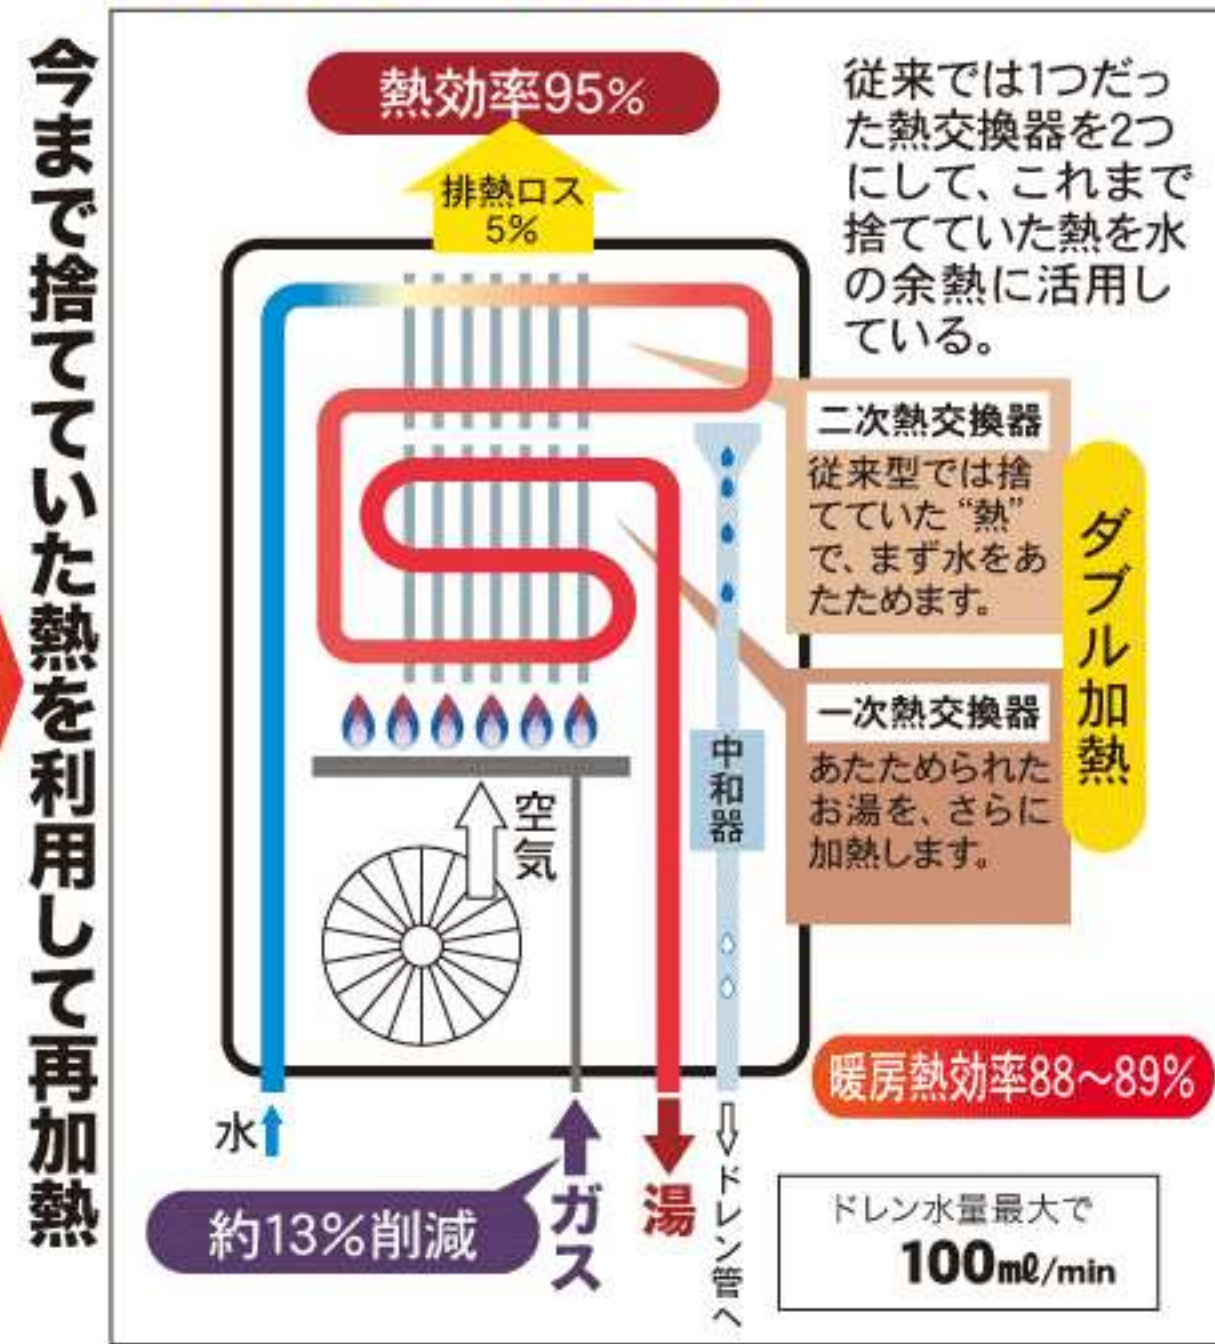

eco-mo では家族の笑顔承ります!! TES床暖房標準装備

高効率TES給湯暖房熱源機【世界最高水準(家庭用)】

「21世紀は環境世紀」地球のことを真剣に考えていた東京ガスから、地球に優しい熱源機「eco ジョーズ」が誕生しました。「もっと地球を大切に!!」普段の生活を省エネ生活に変えてみませんか?

■従来熱源機のしくみ

■ecoジョーズのしくみ

今まで捨てていた熱を利用して再加熱

高効率TES熱源機
ecoジョーズ

■ダブル加熱で環境に優しくなりました

環境

CO₂排出量を...
年間約 **13%削減!**

独自の排熱(潜熱)回収システムにより、大気中への不要な熱の放射を低減。これによりCO₂排出量を約13%カットしました。その量はエコジョーズ1台あたり、ブナの木約48本が1年間に吸収するCO₂量に相当します。
※ブナの木のCO₂吸収量: 年間5.0kg (東京ガス調べ)

■ダブル加熱で家計に優しくなりました

効率

ランニングコストが...
年間約 **14,000円お得!!** [税込]

給湯熱効率 従来品 約80% → 約**95%** 暖房熱効率 従来品 約80% → 約**87%**

※試算条件: 当社従来品と比較。暖らんぷらんエコ割の割引制度を適用した場合(使用状況により異なります)。給湯負荷 年間17.1GJ、床暖房負荷 年間9.3GJ (平成20年4月現在基準単位料金)

1台3役
お湯 給湯 温水 暖房

安心でお得なバックアップサービス

お住まいを長持ちさせるにはメンテナンスが大切です。

- 冬期(12月~4月検分)は、20㎡/月を超えると一般料金より**4%安くなります!**

さらにおトクな割引制度「エコ割」!

潜熱回収型給湯器
エコジョーズ
をお使いなら、
さらに**3%おトク!**

(割引上限額 2,000円/月)

● 割引制度は年間を通して適用。冬期以外もお得です●