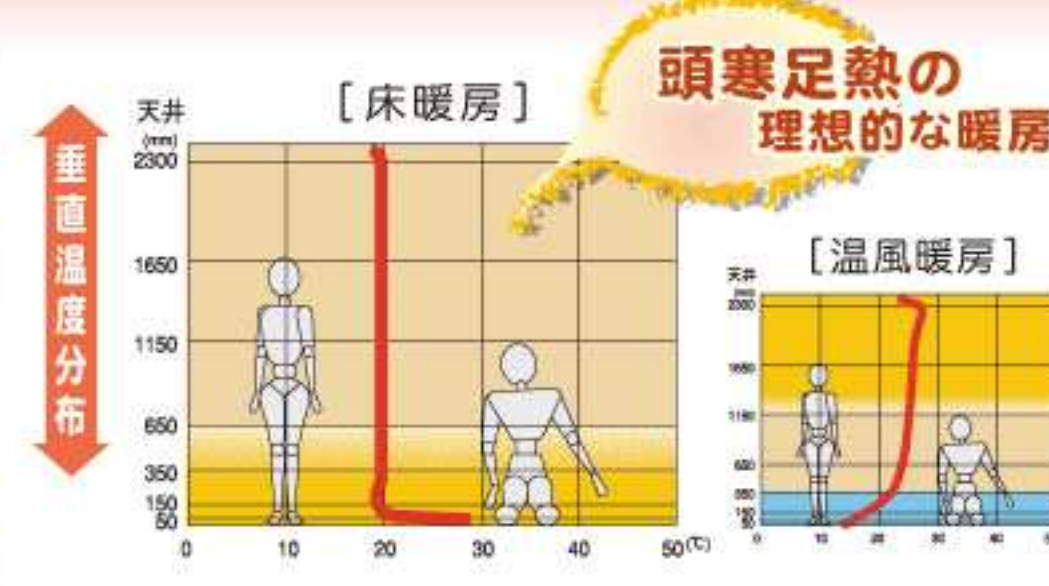

陽だまりのような暖かさ

温風暖房のように顔ばかり火照って、足元が寒いということがなく、室内はムラのない温度を保ち快適です。

OFFにしても余熱でポカポカ...

立ち上がりには少し時間がかかりますが、スイッチを切った後も、余熱でしばらく暖かさが続きます。

おトクなガス料金メニュー

暖らんぷらん

「暖らんぷらん」は、ご家庭でガス温水床暖房をお使いになるお客さまにお申し込み頂ける料金メニュー。家中のガス料金がおトクになります。

- 冬期(12月~4月検分)は、20㎡/月を超えると一般料金より**4%安くなります!**

さらにおトクな割引制度「エコ割」!

潜熱回収型給湯器
エコジョーズ
をお使いなら、
さらに**3%おトク!**

(割引上限額 2,000円/月)

● 割引制度は年間を通して適用。冬期以外もお得です●